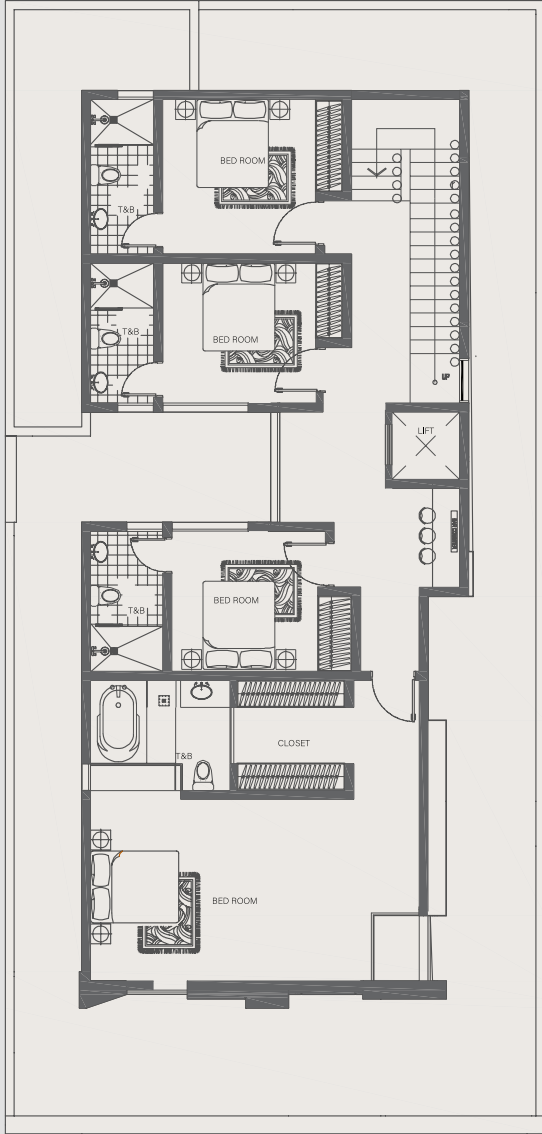

مجلس

حديقة داخلية

دورتين مياه

مطبخ

جلسة خارجية

مستودع

غرفة نوم رئيسية مع
دورة مياه وغرفة ملابس

ثلاثة أجنحة بدورات مياه

سطح

دورتين مياه

صالة علوية

جلسة خارجية

غرفة غسيل

غرفة خادمة

بوفيه

كازا بيو
Casa Piu