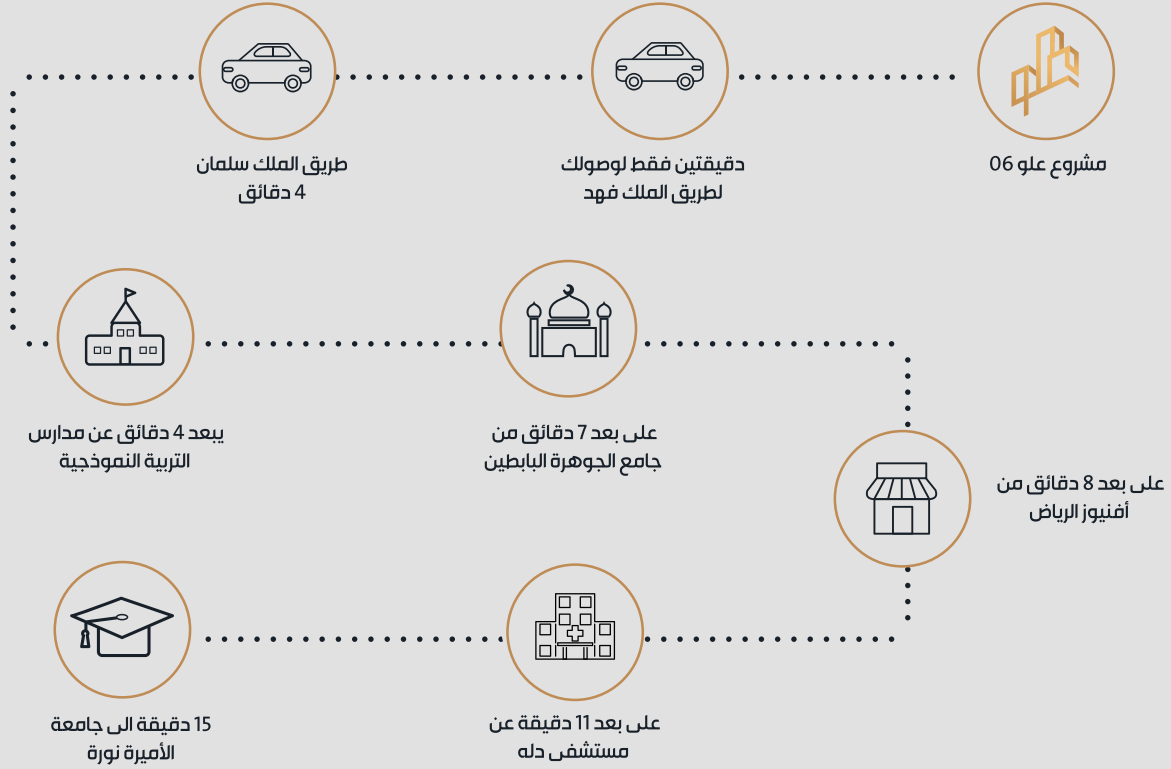

الأماكن الحيوية القريبة